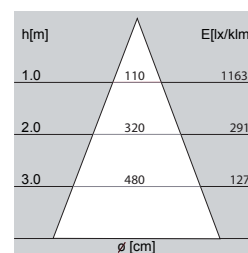

2000 Lumens 4000K 60°