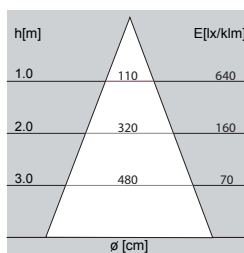

1100 Lumens 4000K 60°